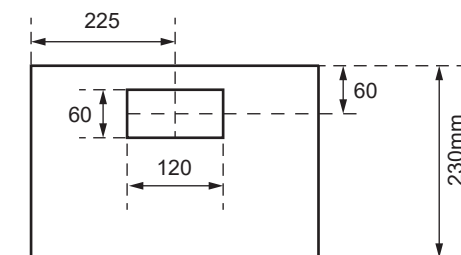

SZK 7286-250

Aussenmasse:
 500 x 950 x 230mm

Innenmasse:
 450 x 900 x 230mm

Aussparung:
 480 x 930 x 250mm

Platz für:
 1 HAK 250A

Ansicht oben

Ansicht unten