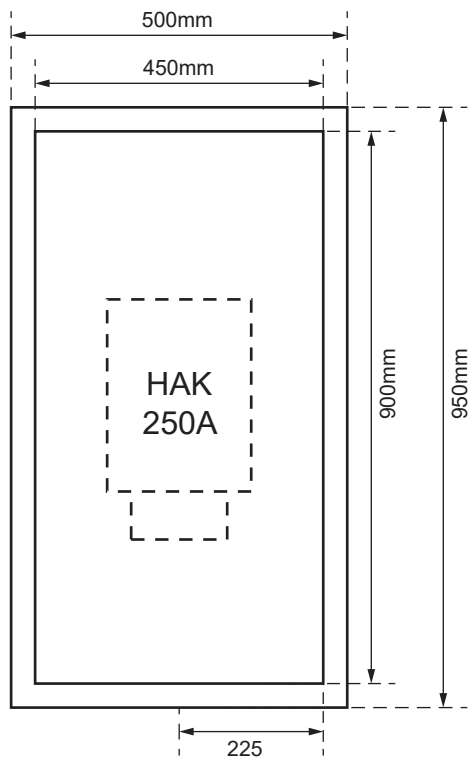

SZK 7286-250

Aussenmasse:
 500 x 950 x 230mm

Innenmasse:
 450 x 900 x 230mm

Aussparung:
 480 x 930 x 250mm

Platz für:
 1 HAK 250A

Ansicht oben

Ansicht unten