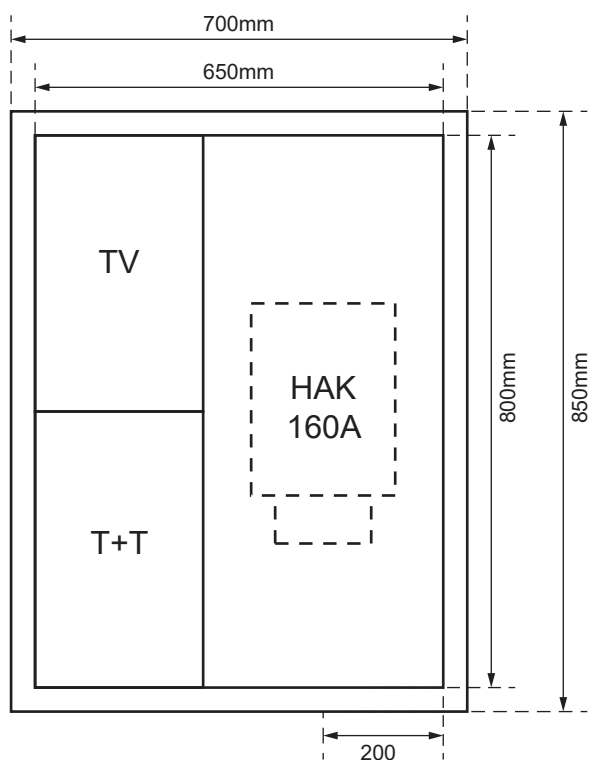

SZK 7275-160 TT/TV

Aussenmasse:
 700 x 850 x 230mm

Innenmasse:
 650 x 800 x 230mm

Aussparung:
 680 x 830 x 250mm

Platz für:
 1 HAK
 1 TT Anschlusskasten
 1 TV Anschlusskasten

Ansicht oben

Ansicht unten

- 40 Ø - Löcher für T+T Teil
- 40 Ø - Löcher für TV Teil