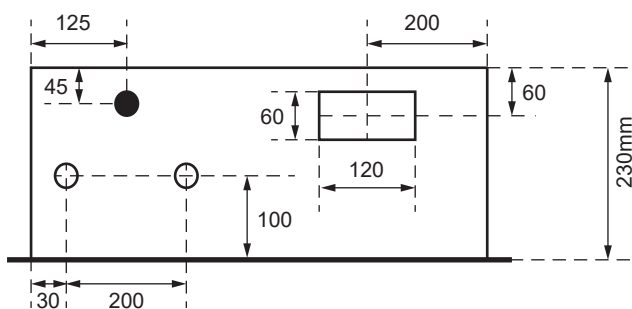

SZK 7275-160 TT/TV

Aussenmasse:
 700 x 850 x 230mm

Innenmasse:
 650 x 800 x 230mm

Aussparung:
 680 x 830 x 250mm

Platz für:
 1 HAK
 1 TT Anschlusskasten
 1 TV Anschlusskasten

Ansicht oben

Ansicht unten

- 40 Ø - Löcher für T+T Teil
- 40 Ø - Löcher für TV Teil