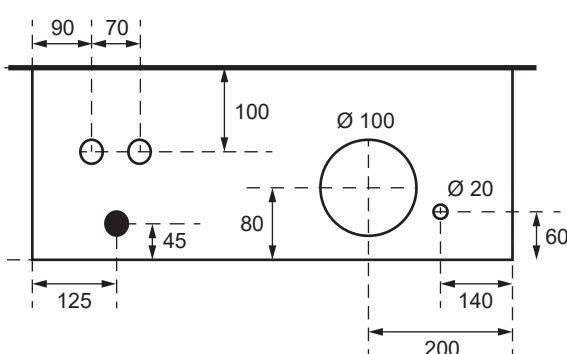

SZK 7275-160 TT/TV

Aussenmasse:
 700 x 850 x 230mm

Innenmasse:
 650 x 800 x 230mm

Aussparung:
 680 x 830 x 250mm

Platz für:
 1 HAK
 1 TT Anschlusskasten
 1 TV Anschlusskasten

Ansicht oben

Ansicht unten

- 40 Ø - Löcher für T+T Teil
- 40 Ø - Löcher für TV Teil