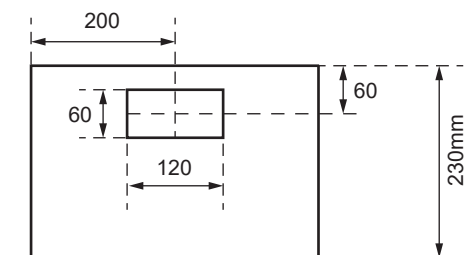

SZK 7270-160

Aussenmasse:
 450 x 1650 x 230mm

Innenmasse:
 400 x 1600 x 230mm

Aussparung:
 430 x 1630 x 250mm

Platz für:
 1 Zähler
 1 Empfänger
 1 HAK

Ansicht oben

Ansicht unten