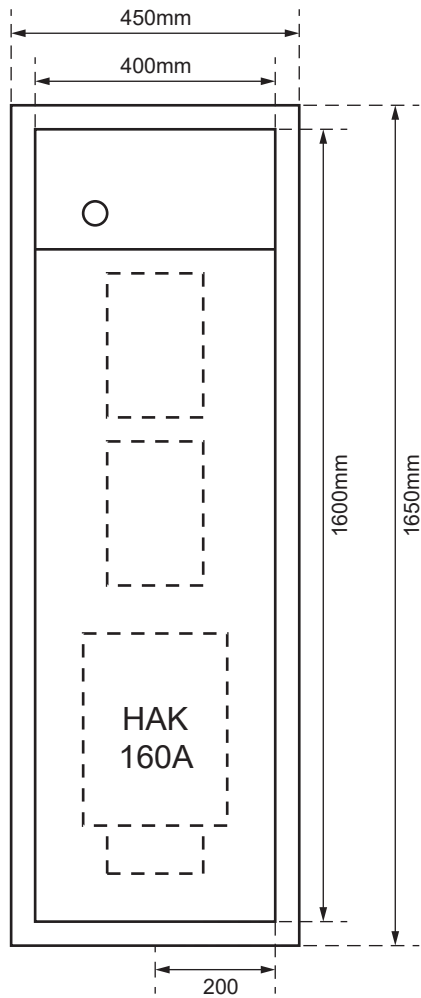

SZK 7270-160

Aussenmasse:
 450 x 1650 x 230mm

Innenmasse:
 400 x 1600 x 230mm

Aussparung:
 430 x 1630 x 250mm

Platz für:
 1 Zähler
 1 Empfänger
 1 HAK

Ansicht oben

Ansicht unten