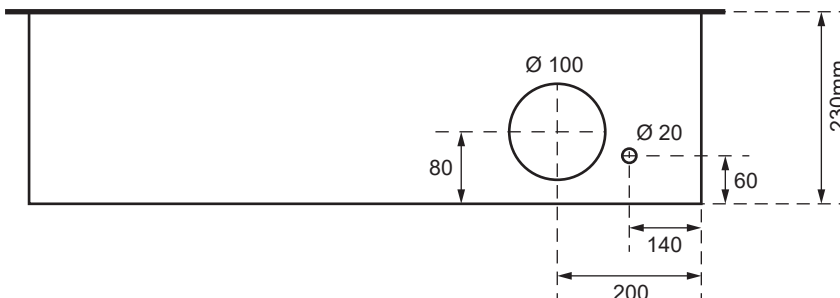

SZK 7264-160

Ansicht oben

Aussenmasse:
 1700 x 1250 x 230mm

Innenmasse:
 1650 x 1200 x 230mm

Aussparung:
 1680 x 1230 x 250mm

Platz für:
 9 Zähler
 1 Empfänger
 1 HAK

Ansicht unten