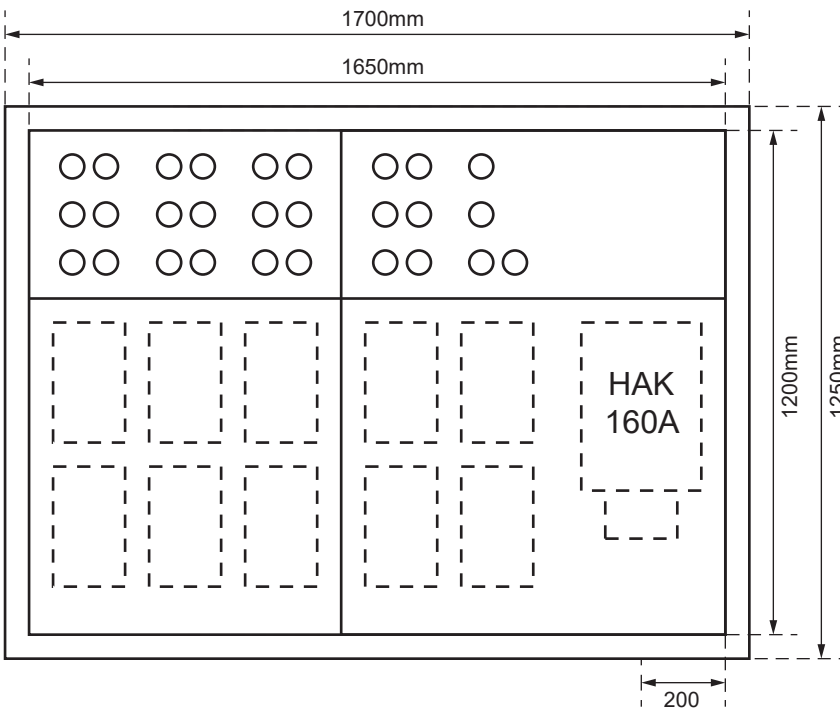

SZK 7264-160

Ansicht oben

Aussenmasse:
 1700 x 1250 x 230mm

Innenmasse:
 1650 x 1200 x 230mm

Aussparung:
 1680 x 1230 x 250mm

Platz für:
 9 Zähler
 1 Empfänger
 1 HAK

Ansicht unten