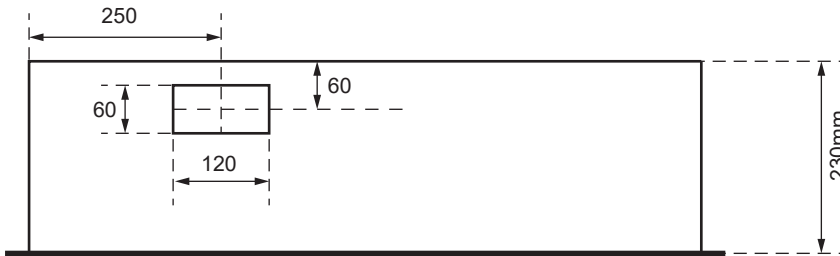

SZK 7264-160

Ansicht oben

Aussenmasse:
 1700 x 1250 x 230mm

Innenmasse:
 1650 x 1200 x 230mm

Aussparung:
 1680 x 1230 x 250mm

Platz für:
 9 Zähler
 1 Empfänger
 1 HAK

Ansicht unten