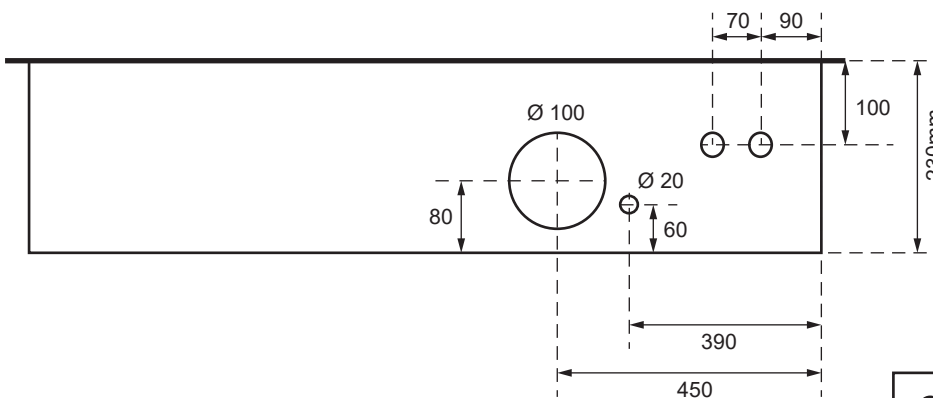

## SZK 7263-160 TT

Ansicht oben

**Aussenmasse:**  
 1700 x 1250 x 230mm

**Innenmasse:**  
 1650 x 1200 x 230mm

**Aussparung:**  
 1680 x 1230 x 250mm

Platz für:  
 7 Zähler  
 1 Empfänger  
 1 HAK  
 1 TT Anschlusskasten

Ansicht unten

- 40 Ø - Löcher für T+T Teil
- 40 Ø - Löcher für TV Teil