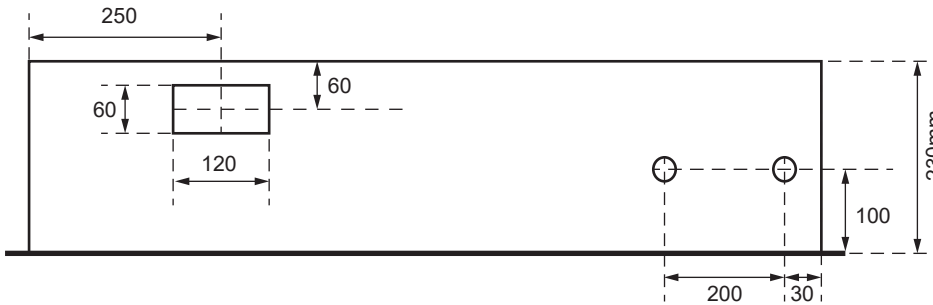

## SZK 7263-160 TT

Ansicht oben

**Aussenmasse:**  
 1700 x 1250 x 230mm

**Innenmasse:**  
 1650 x 1200 x 230mm

**Aussparung:**  
 1680 x 1230 x 250mm

Platz für:  
 7 Zähler  
 1 Empfänger  
 1 HAK  
 1 TT Anschlusskasten

Ansicht unten

- 40 Ø - Löcher für T+T Teil
- 40 Ø - Löcher für TV Teil