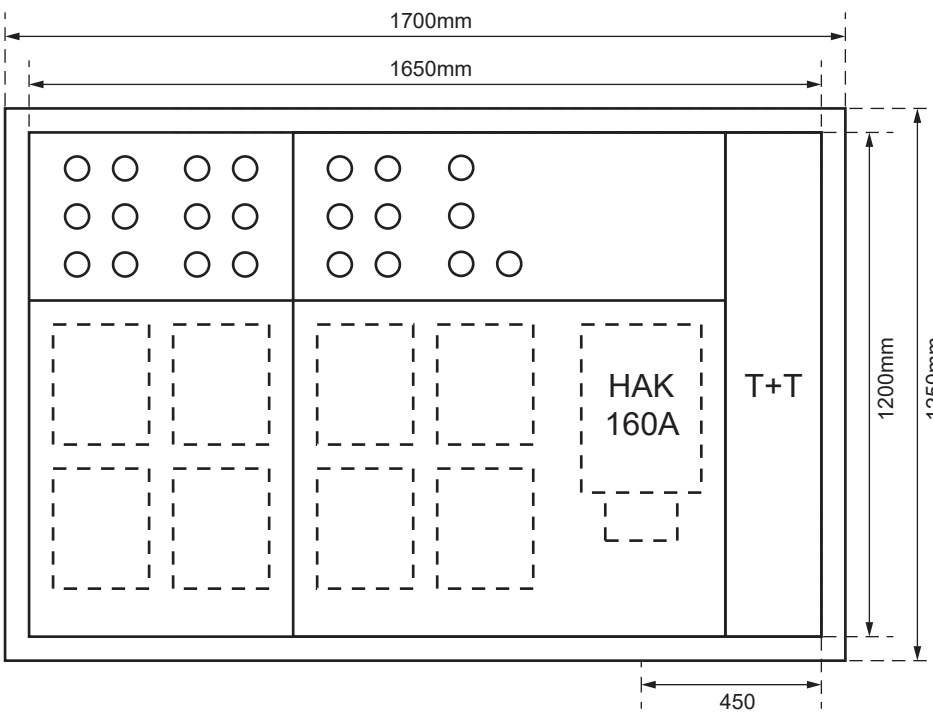

## SZK 7263-160 TT

Ansicht oben

**Aussenmasse:**  
 1700 x 1250 x 230mm

**Innenmasse:**  
 1650 x 1200 x 230mm

**Aussparung:**  
 1680 x 1230 x 250mm

Platz für:  
 7 Zähler  
 1 Empfänger  
 1 HAK  
 1 TT Anschlusskasten

Ansicht unten

- 40 Ø - Löcher für T+T Teil
- 40 Ø - Löcher für TV Teil