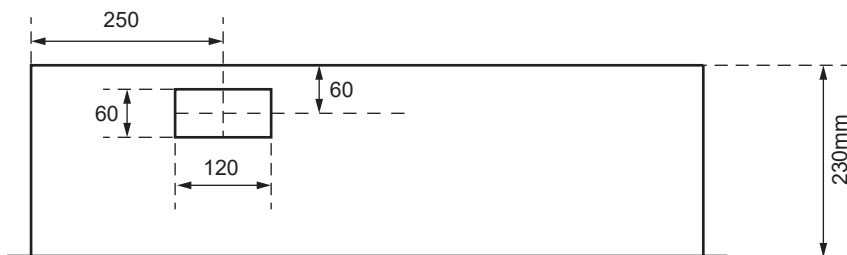

SZK 7262-160

Ansicht oben

Aussenmasse:
 1200 x 1250 x 230mm

Innenmasse:
 1150 x 1200 x 230mm

Aussparung:
 1180 x 1230 x 250mm

Platz für:
 5 Zähler
 1 Empfänger
 1 HAK

Ansicht unten