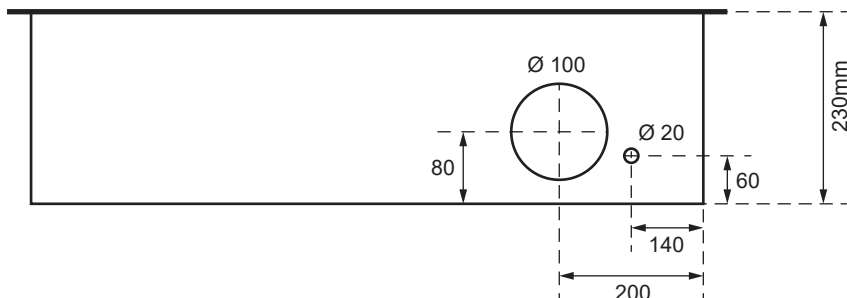

SZK 7262-160

Ansicht oben

Aussenmasse:
 1200 x 1250 x 230mm

Innenmasse:
 1150 x 1200 x 230mm

Aussparung:
 1180 x 1230 x 250mm

Platz für:
 5 Zähler
 1 Empfänger
 1 HAK

Ansicht unten