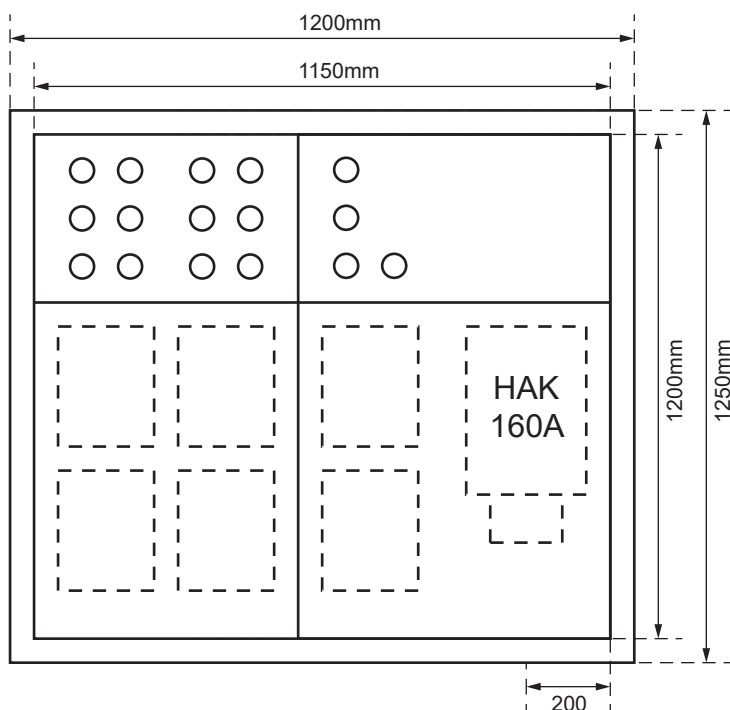

SZK 7262-160

Ansicht oben

Aussenmasse:
 1200 x 1250 x 230mm

Innenmasse:
 1150 x 1200 x 230mm

Aussparung:
 1180 x 1230 x 250mm

Platz für:
 5 Zähler
 1 Empfänger
 1 HAK

Ansicht unten