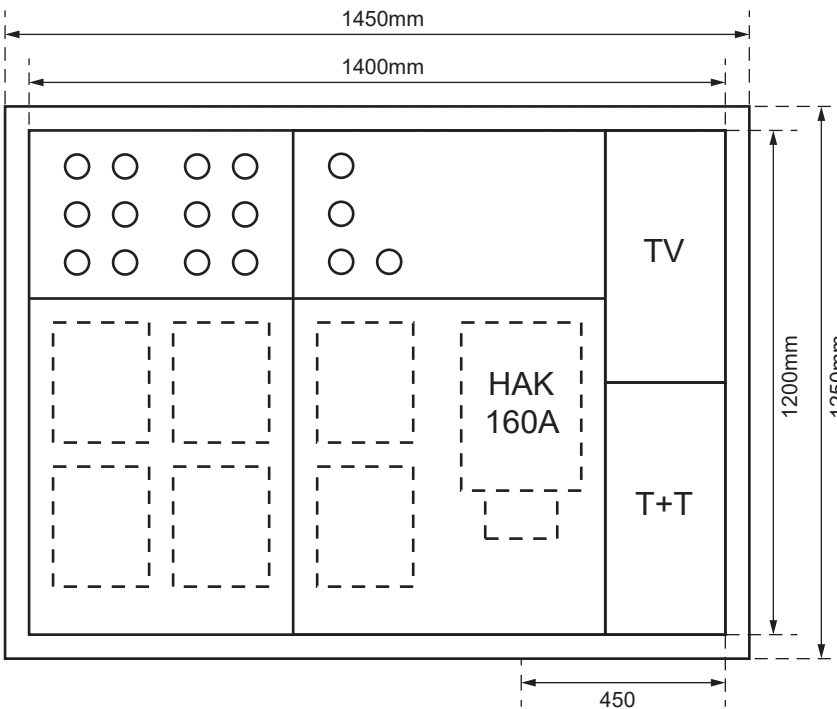

SZK 7262-160 TT/TV

Ansicht oben

Aussenmasse:
 1450 x 1250 x 230mm

Innenmasse:
 1400 x 1200 x 230mm

Aussparung:
 1430 x 1230 x 250mm

Platz für:
 5 Zähler
 1 Empfänger
 1 HAK
 1 TT Anschlusskasten
 1 TV Anschlusskasten

Ansicht unten

- 40 Ø - Löcher für T+T Teil
- 40 Ø - Löcher für TV Teil