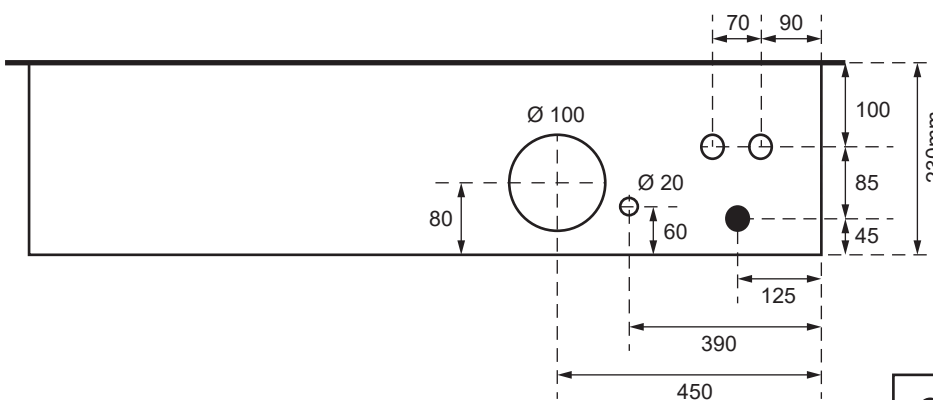

SZK 7262-160 TT/TV

Ansicht oben

Aussenmasse:
 1450 x 1250 x 230mm

Innenmasse:
 1400 x 1200 x 230mm

Aussparung:
 1430 x 1230 x 250mm

Platz für:
 5 Zähler
 1 Empfänger
 1 HAK
 1 TT Anschlusskasten
 1 TV Anschlusskasten

Ansicht unten

- 40 Ø - Löcher für T+T Teil
- 40 Ø - Löcher für TV Teil