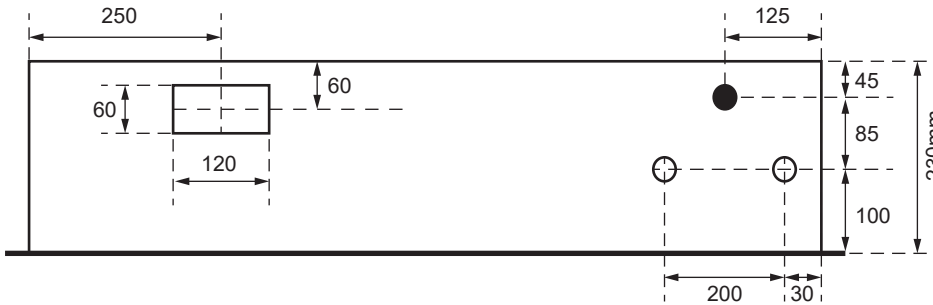

SZK 7262-160 TT/TV

Ansicht oben

Aussenmasse:
 1450 x 1250 x 230mm

Innenmasse:
 1400 x 1200 x 230mm

Aussparung:
 1430 x 1230 x 250mm

Platz für:
 5 Zähler
 1 Empfänger
 1 HAK
 1 TT Anschlusskasten
 1 TV Anschlusskasten

Ansicht unten

- 40 Ø - Löcher für T+T Teil
- 40 Ø - Löcher für TV Teil