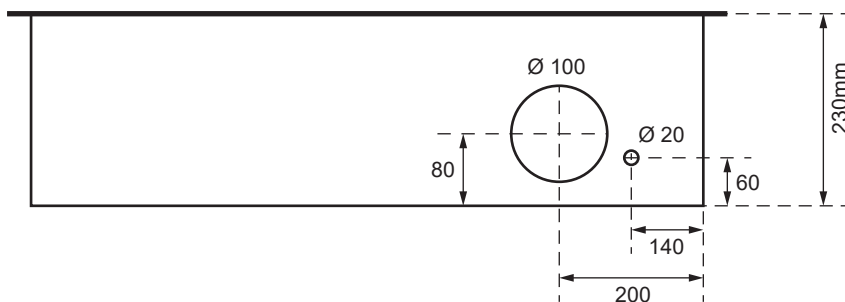

SZK 7261-160

Ansicht oben

Aussenmasse:
 950 x 1100 x 230mm

Innenmasse:
 900 x 1050 x 230mm

Aussparung:
 930 x 1080 x 250mm

Platz für:
 3 Zähler
 1 Empfänger
 1 HAK

Ansicht unten