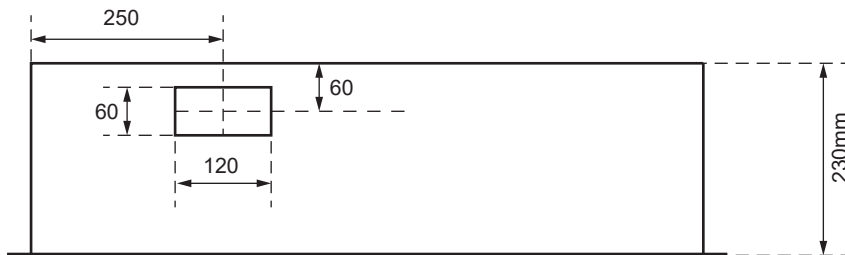

SZK 7261-160

Ansicht oben

Aussenmasse:
 950 x 1100 x 230mm

Innenmasse:
 900 x 1050 x 230mm

Aussparung:
 930 x 1080 x 250mm

Platz für:
 3 Zähler
 1 Empfänger
 1 HAK

Ansicht unten