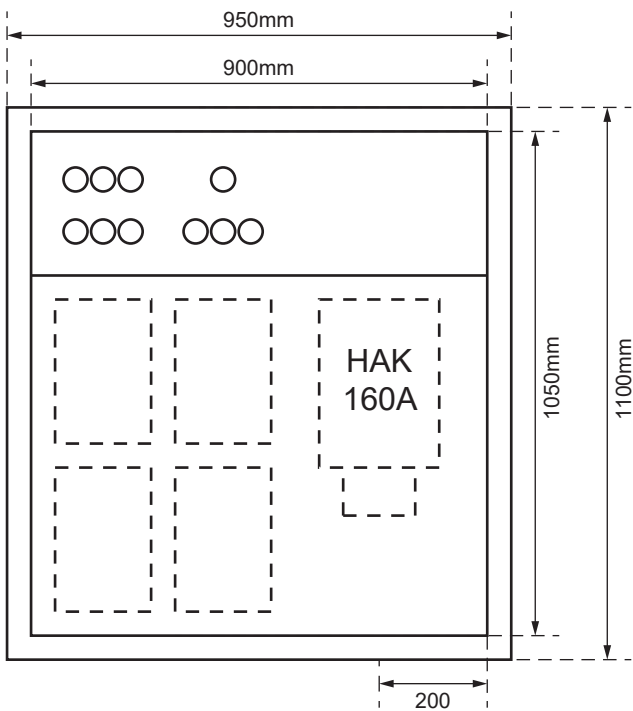

SZK 7261-160

Ansicht oben

Aussenmasse:
 950 x 1100 x 230mm

Innenmasse:
 900 x 1050 x 230mm

Aussparung:
 930 x 1080 x 250mm

Platz für:
 3 Zähler
 1 Empfänger
 1 HAK

Ansicht unten