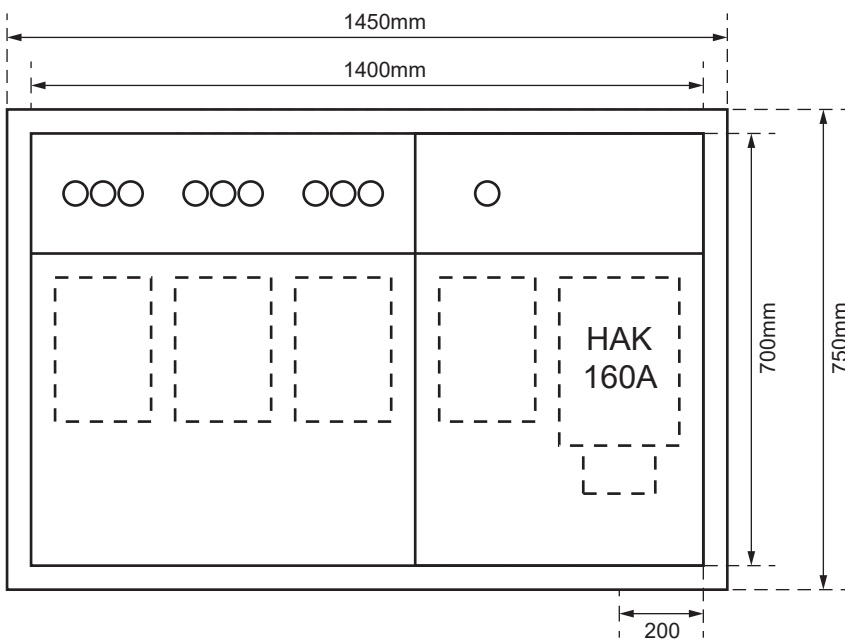

SZK 7252-160

Ansicht oben

Aussenmasse:
 1450 x 750 x 230mm

Innenmasse:
 1400 x 700 x 230mm

Aussparung:
 1430 x 730 x 250mm

Platz für:
 3 Zähler
 1 Empfänger
 1 HAK

Ansicht unten