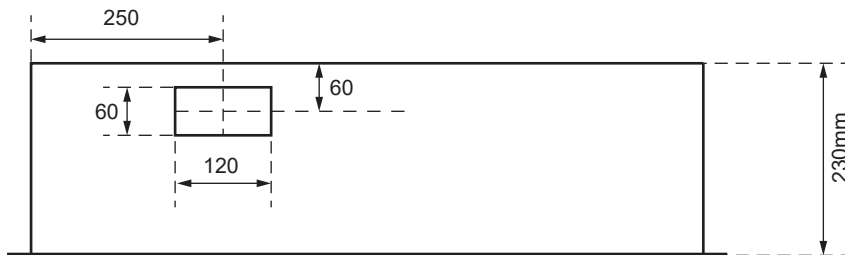

SZK 7252-160

Ansicht oben

Aussenmasse:
 1450 x 750 x 230mm

Innenmasse:
 1400 x 700 x 230mm

Aussparung:
 1430 x 730 x 250mm

Platz für:
 3 Zähler
 1 Empfänger
 1 HAK

Ansicht unten