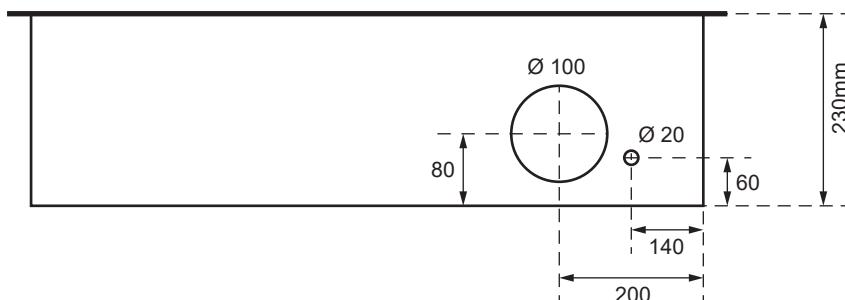

SZK 7252-160

Ansicht oben

Aussenmasse:
 1450 x 750 x 230mm

Innenmasse:
 1400 x 700 x 230mm

Aussparung:
 1430 x 730 x 250mm

Platz für:
 3 Zähler
 1 Empfänger
 1 HAK

Ansicht unten