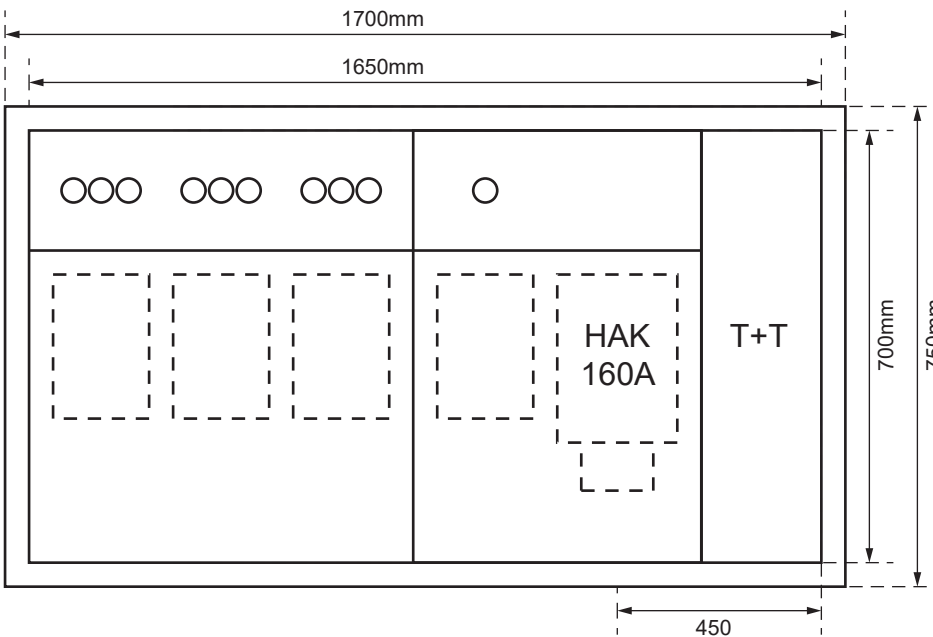

SZK 7252-160 TT

Ansicht oben

Aussenmasse:
 1700 x 750 x 230mm

Innenmasse:
 1650 x 700 x 230mm

Aussparung:
 1680 x 730 x 250mm

Platz für:
 3 Zähler
 1 Empfänger
 1 HAK
 1 TT Anschlusskasten

Ansicht unten

- 40 Ø - Löcher für T+T Teil
- 40 Ø - Löcher für TV Teil