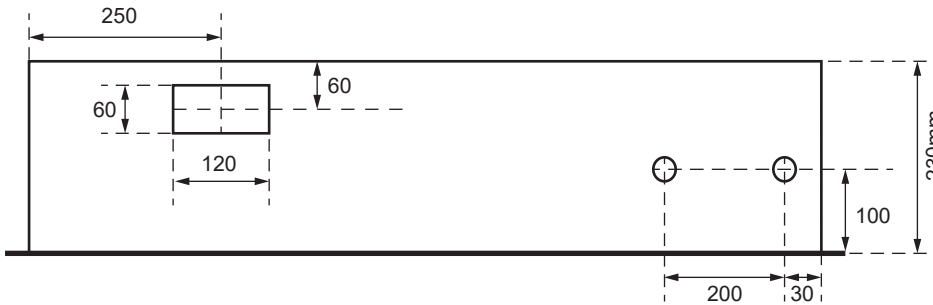

SZK 7252-160 TT

Ansicht oben

Aussenmasse:
 1700 x 750 x 230mm

Innenmasse:
 1650 x 700 x 230mm

Aussparung:
 1680 x 730 x 250mm

Platz für:
 3 Zähler
 1 Empfänger
 1 HAK
 1 TT Anschlusskasten

Ansicht unten

- 40 Ø - Löcher für T+T Teil
- 40 Ø - Löcher für TV Teil