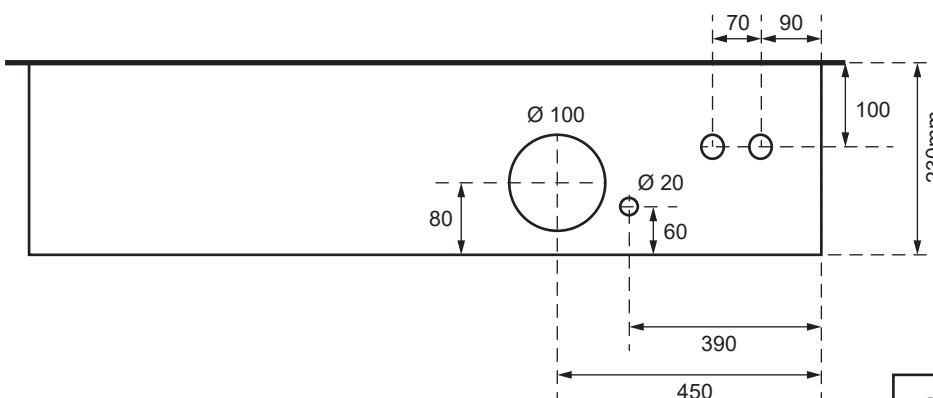

SZK 7252-160 TT

Ansicht oben

Aussenmasse:
 1700 x 750 x 230mm

Innenmasse:
 1650 x 700 x 230mm

Aussparung:
 1680 x 730 x 250mm

Platz für:
 3 Zähler
 1 Empfänger
 1 HAK
 1 TT Anschlusskasten

Ansicht unten

- 40 Ø - Löcher für T+T Teil
- 40 Ø - Löcher für TV Teil