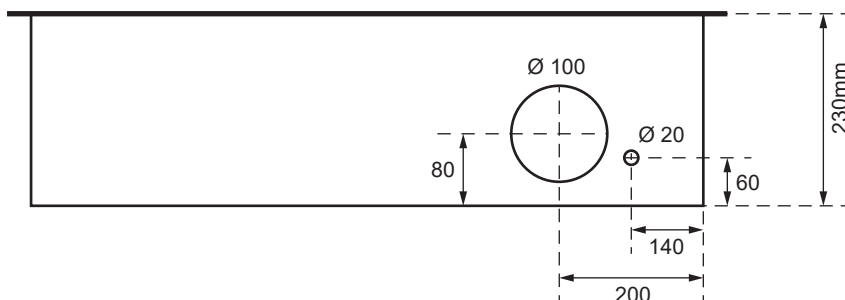

## SZK 7251-160

Ansicht oben

**Aussenmasse:**  
 1200 x 750 x 230mm

**Innenmasse:**  
 1150 x 700 x 230mm

**Aussparung:**  
 1180 x 730 x 250mm

Platz für:  
 2 Zähler  
 1 Empfänger  
 1 HAK

Ansicht unten