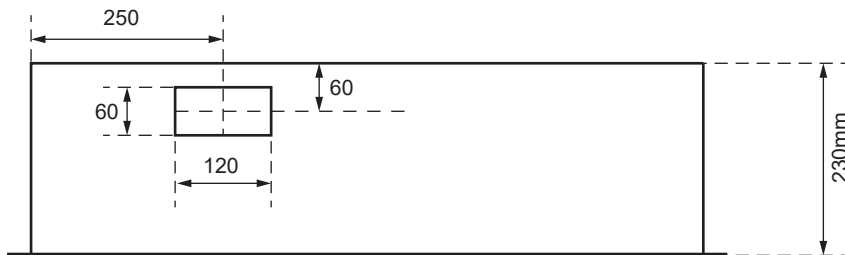

## SZK 7251-160

Ansicht oben

**Aussenmasse:**  
 1200 x 750 x 230mm

**Innenmasse:**  
 1150 x 700 x 230mm

**Aussparung:**  
 1180 x 730 x 250mm

Platz für:  
 2 Zähler  
 1 Empfänger  
 1 HAK

Ansicht unten