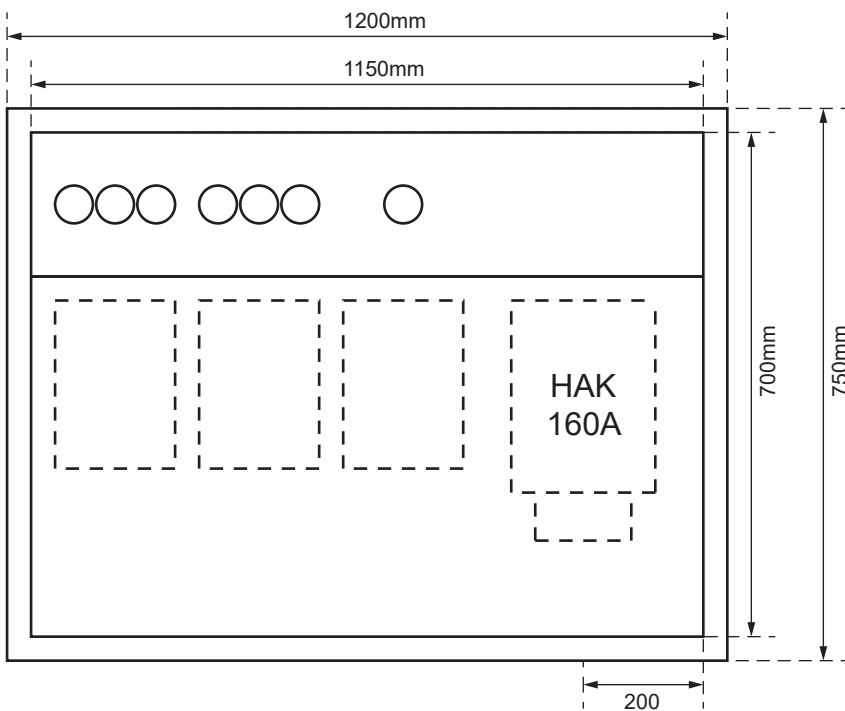

## SZK 7251-160

Ansicht oben

**Aussenmasse:**  
 1200 x 750 x 230mm

**Innenmasse:**  
 1150 x 700 x 230mm

**Aussparung:**  
 1180 x 730 x 250mm

Platz für:  
 2 Zähler  
 1 Empfänger  
 1 HAK

Ansicht unten