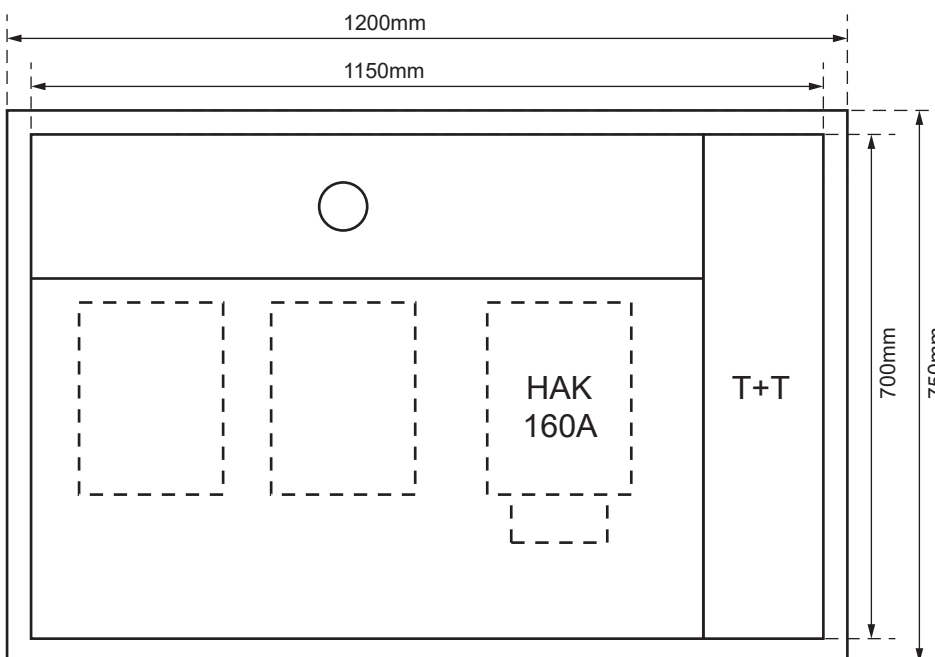

## SZK 7250-160 TT

Ansicht oben

**Aussenmasse:**  
 1200 x 750 x 230mm

**Innenmasse:**  
 1150 x 700 x 230mm

**Aussparung:**  
 1180 x 730 x 250mm

Platz für:  
 1 Zähler  
 1 Empfänger  
 1 HAK  
 1 TT Anschlusskasten

Ansicht unten

- 40 Ø - Löcher für T+T Teil
- 40 Ø - Löcher für TV Teil