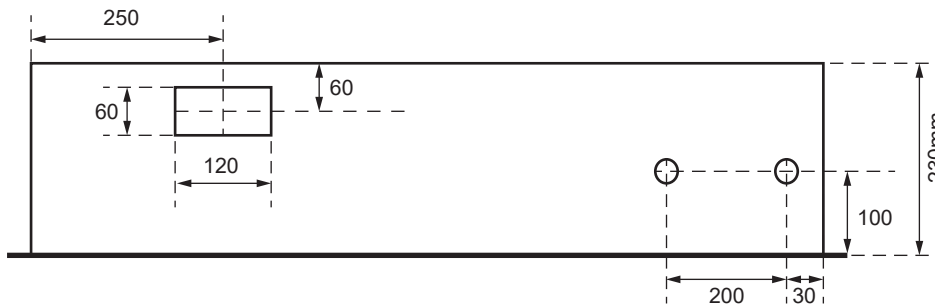

## SZK 7250-160 TT

Ansicht oben

**Aussenmasse:**  
 1200 x 750 x 230mm

**Innenmasse:**  
 1150 x 700 x 230mm

**Aussparung:**  
 1180 x 730 x 250mm

Platz für:  
 1 Zähler  
 1 Empfänger  
 1 HAK  
 1 TT Anschlusskasten

Ansicht unten

- 40 Ø - Löcher für T+T Teil
- 40 Ø - Löcher für TV Teil