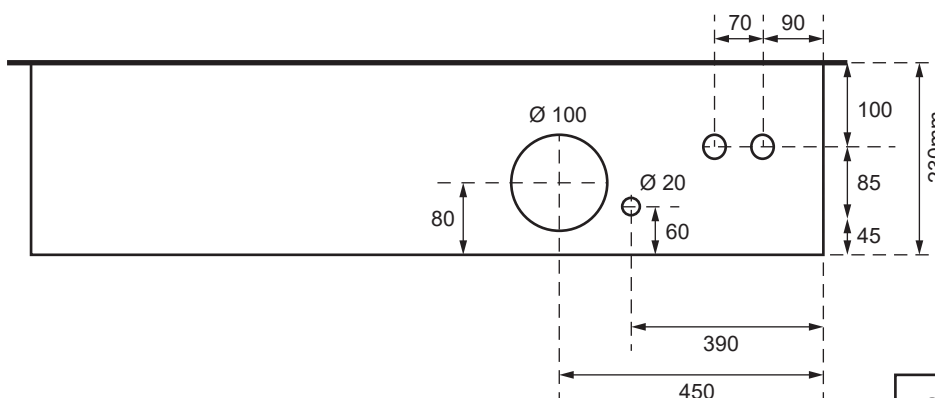

## SZK 7250-160 TT

Ansicht oben

**Aussenmasse:**  
 1200 x 750 x 230mm

**Innenmasse:**  
 1150 x 700 x 230mm

**Aussparung:**  
 1180 x 730 x 250mm

Platz für:  
 1 Zähler  
 1 Empfänger  
 1 HAK  
 1 TT Anschlusskasten

Ansicht unten

- 40 Ø - Löcher für T+T Teil
- 40 Ø - Löcher für TV Teil